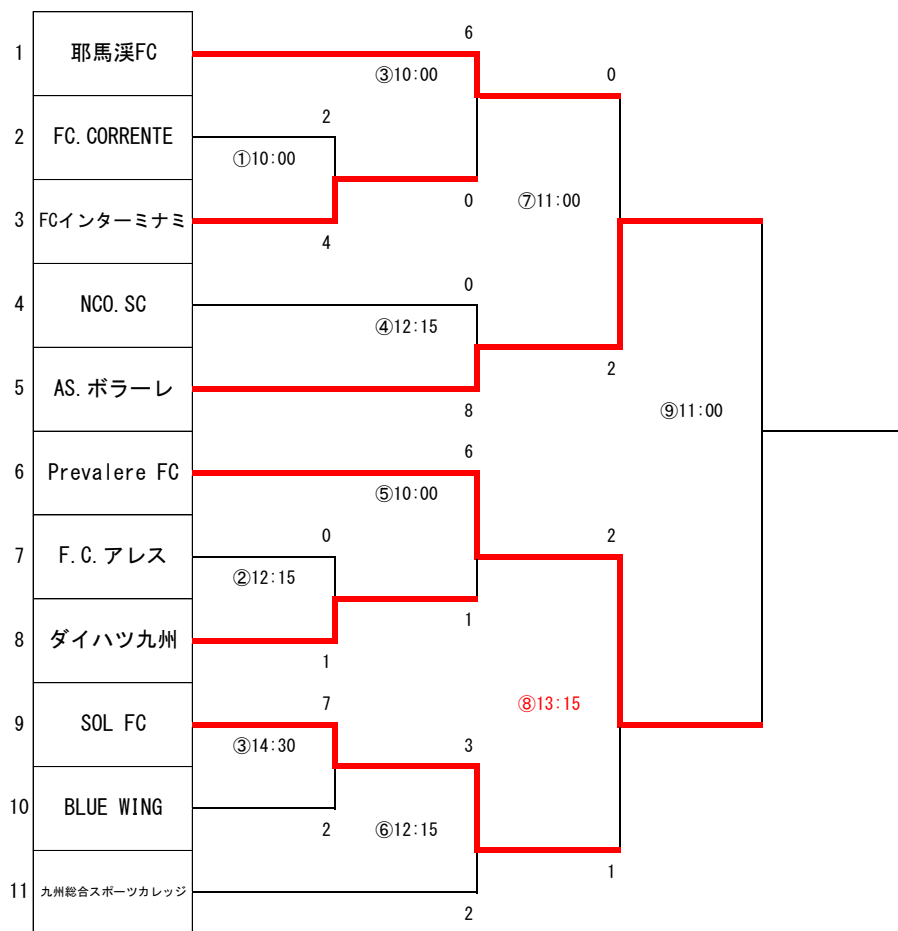

平成28年度 大分県サッカー選手権大会社会人グループ予選
 (兼、第96回天皇杯全日本サッカー選手権大会大分県代表決定戦社会人予選)

3月6日 3月13日 4月10日 4月17日
 禅海ふれあい広場 中津総合 実相寺人工芝 禅海ふれあい広場

九州総合スポーツカレッジ

九州総合スポーツカレッジ、中津総合運動公園、禅海ふれあい広場、別府市営実相寺人工芝

※審判割当該当チームは必ず審判服を着用して下さい。

3月6日	禅海ふれあい広場	①10:00	②12:15	③14:30
	審判	F.C. アレス	FCインターミナミ	ダイハツ九州
3月13日	中津総合運動公園	③10:00	④12:15	
	審判	ASボラーレ	耶馬溪FC	
	九州総合スポーツカレッジ	⑤10:00	⑥12:15	
	審判	九州総合スポーツカレッジ	Prevalere FC	
4月10日	実相寺人工芝	⑦11:00	⑧13:15	
		県協会審判委員会		
4月17日	禅海ふれあい広場	⑨11:00		
		県協会審判委員会		