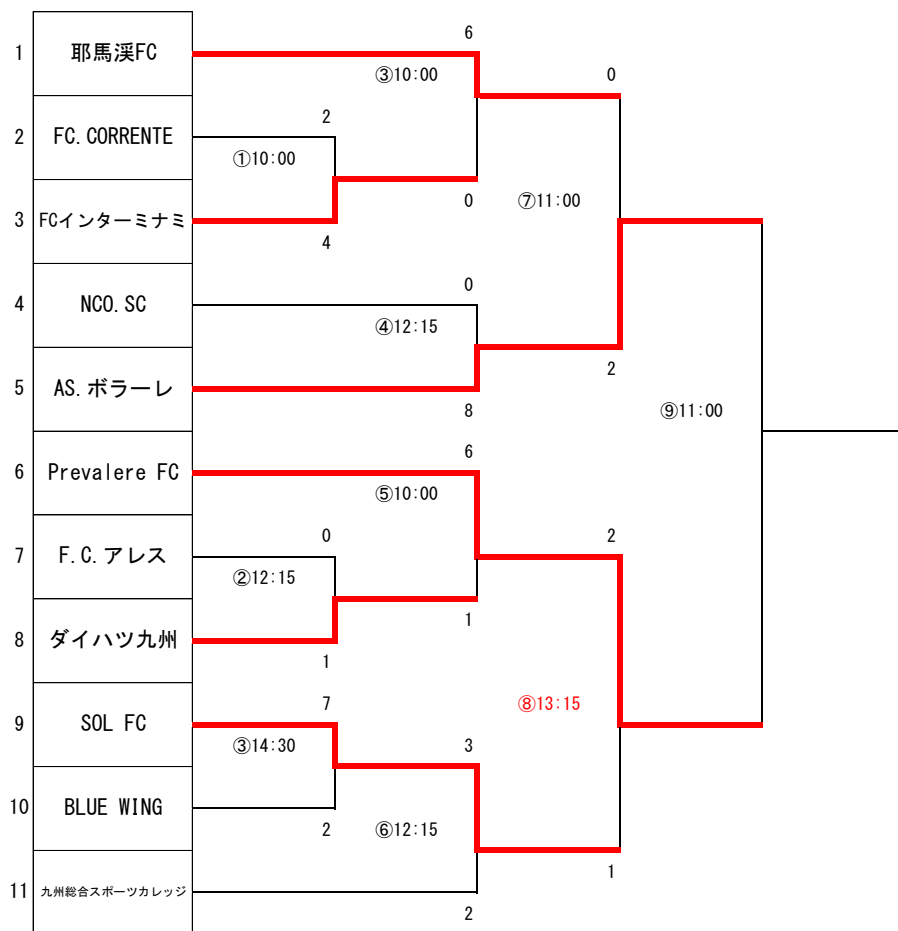

平成28年度 大分県サッカー選手権大会社会人グループ予選
 (兼、第96回天皇杯全日本サッカー選手権大会大分県代表決定戦社会人予選)

3月6日 3月13日 4月10日 4月17日
 禅海ふれあい広場 中津総合 実相寺人工芝 禅海ふれあい広場

九州総合スポーツカレッジ

九州総合スポーツカレッジ、中津総合運動公園、禅海ふれあい広場、別府市営実相寺人工芝

※審判割当該当チームは必ず審判服を着用して下さい。

3月6日	禅海ふれあい広場	①10:00	②12:15	③14:30
	審判	F. C. アレス	FCインターミナミ	ダイハツ九州
3月13日	中津総合運動公園	③10:00	④12:15	
	審判	ASボラーレ	耶馬溪FC	
	九州総合スポーツカレッジ	⑤10:00	⑥12:15	
	審判	九州総合スポーツカレッジ	Prevalere FC	
4月10日	実相寺人工芝	⑦11:00	⑧13:15	
		県協会審判委員会		
4月17日	禅海ふれあい広場	⑨11:00		
		県協会審判委員会		