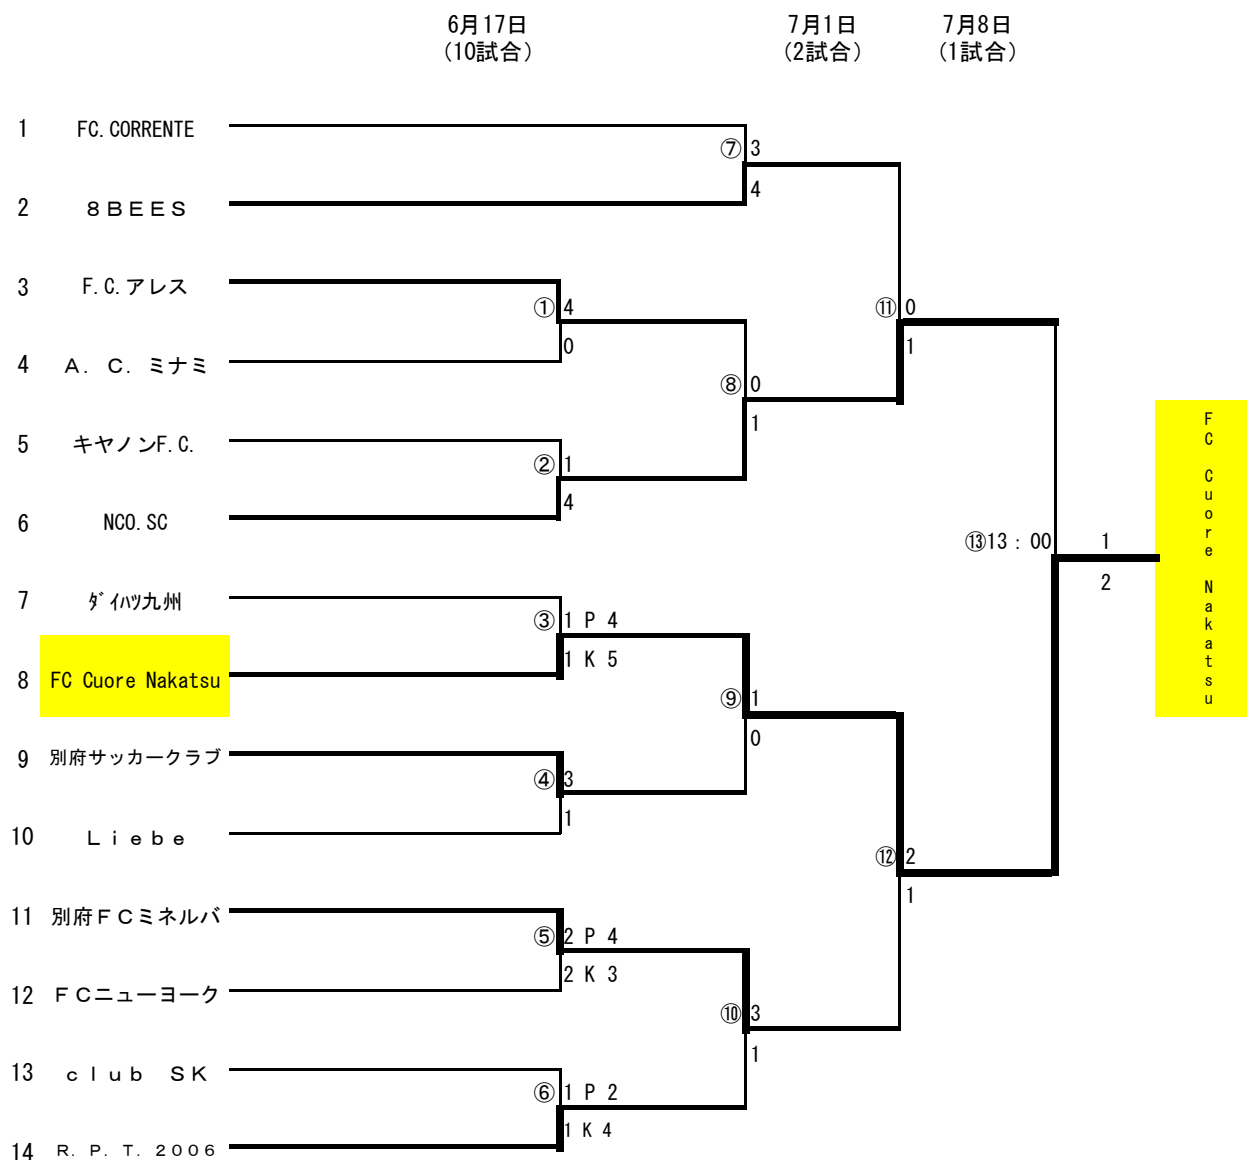

平成24年度 キリンビールマーケティング株式会社大分支社カップ

(兼、第19回全国クラブチームサッカー選手権大会 大分県予選)

会 場	別府市営実相寺サッカー場人工芝、九州総合スポーツカレッジ人工芝
	大分県サッカー協会人工芝、別府市営野口原総合運動場陸上競技場

※審判該当チームは必ず審判服を着用して下さい。

※副審は全会場シューズ禁止

6月17日	9:00	10:15	11:30	12:45	14:00	15:15
マッチナンバー	③	④	⑤	⑥	⑨	⑩
実相寺人工芝	別府FCミネルバ	c l u b S K	タ イハツ九州	別府サッカークラブ	FCニューヨーク	L i e b e
6月17日	12:30	13:45	15:00	16:15		
マッチナンバー	①	②	⑦	⑧		
九州総合スポーツカレッジ	FC. CORRENTE	①勝ち	②勝ち	8 B E E S		
7月1日	10:00	11:30				
マッチナンバー	⑪	⑫				
大分県サッカー協会人工芝	別府FCミネルバ	8 B E E S				
7月8日	13:00					
マッチナンバー	⑬					
野口原競技場	審判委員会					