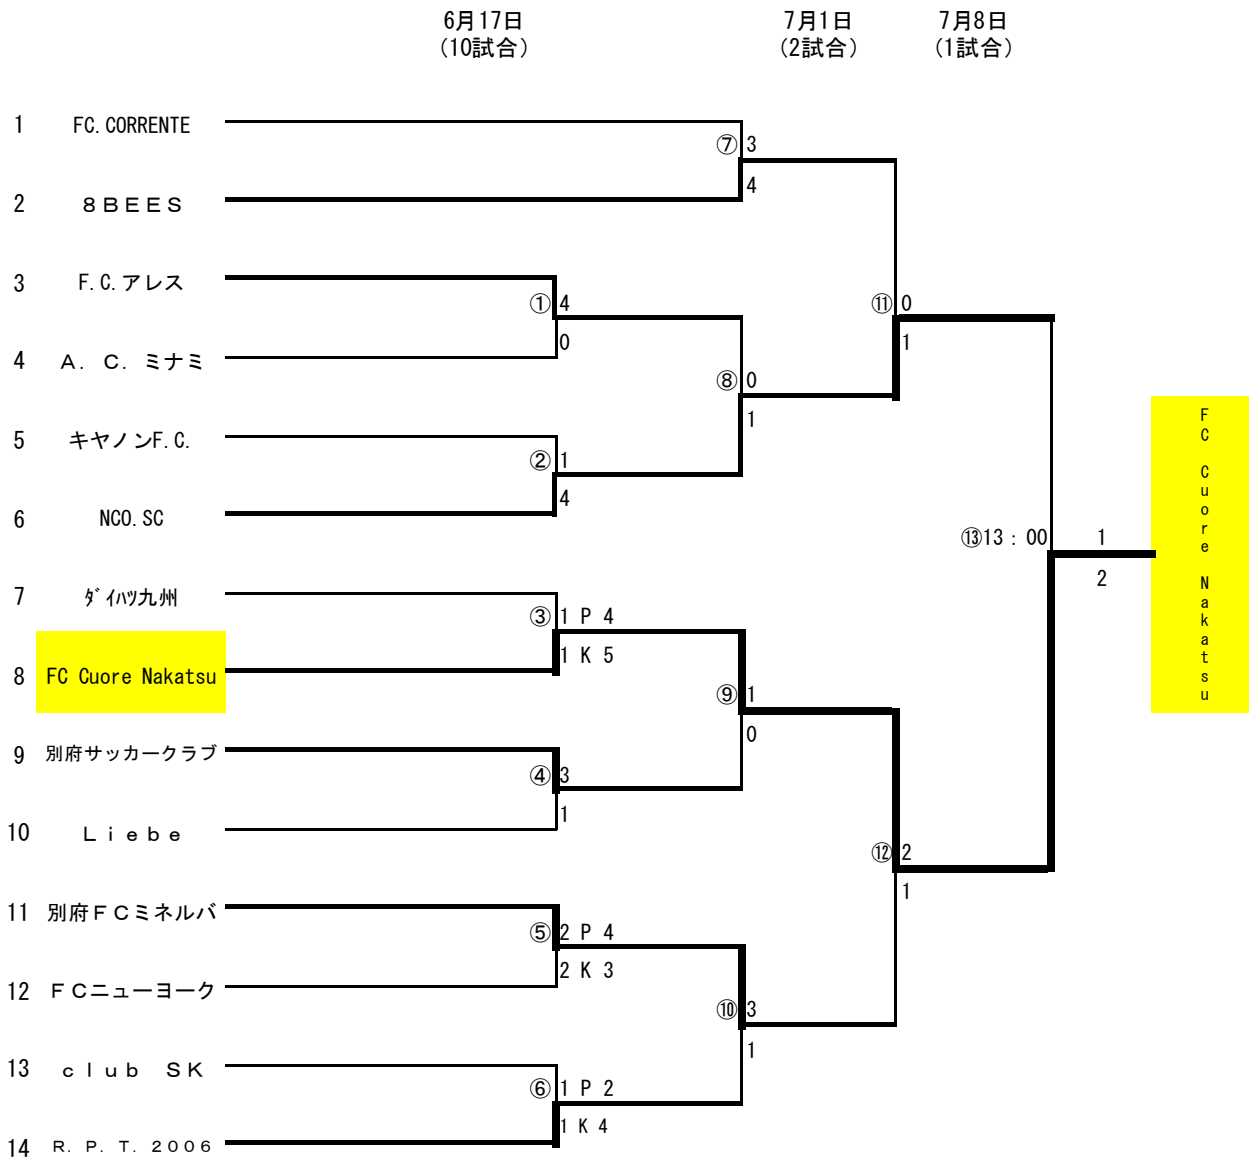

平成24年度 キリンビールマーケティング株式会社大分支社カップ

(兼、第19回全国クラブチームサッカー選手権大会 大分県予選)

会 場	別府市営実相寺サッカー場人工芝、九州総合スポーツカレッジ人工芝
	大分県サッカー協会人工芝、別府市営野口原総合運動場陸上競技場

※審判該当チームは必ず審判服を着用して下さい。

※副審は全会場シューズ禁止

6月17日	9:00	10:15	11:30	12:45	14:00	15:15
マッチンパ-	③	④	⑤	⑥	⑨	⑩
実相寺人工芝	別府FCミネルバ	c l u b S K	タ イハツ九州	別府サッカークラブ	FCニューヨーク	L i e b e
6月17日	12:30	13:45	15:00	16:15		
マッチンパ-	①	②	⑦	⑧		
九州総合スポーツカレッジ	FC. CORRENTE	①勝ち	②勝ち	8 B E E S		
7月1日	10:00	11:30				
マッチンパ-	⑪	⑫				
大分県サッカー協会人工芝	別府FCミネルバ	8 B E E S				
7月8日	13:00					
マッチンパ-	⑬					
野口原競技場	審判委員会					