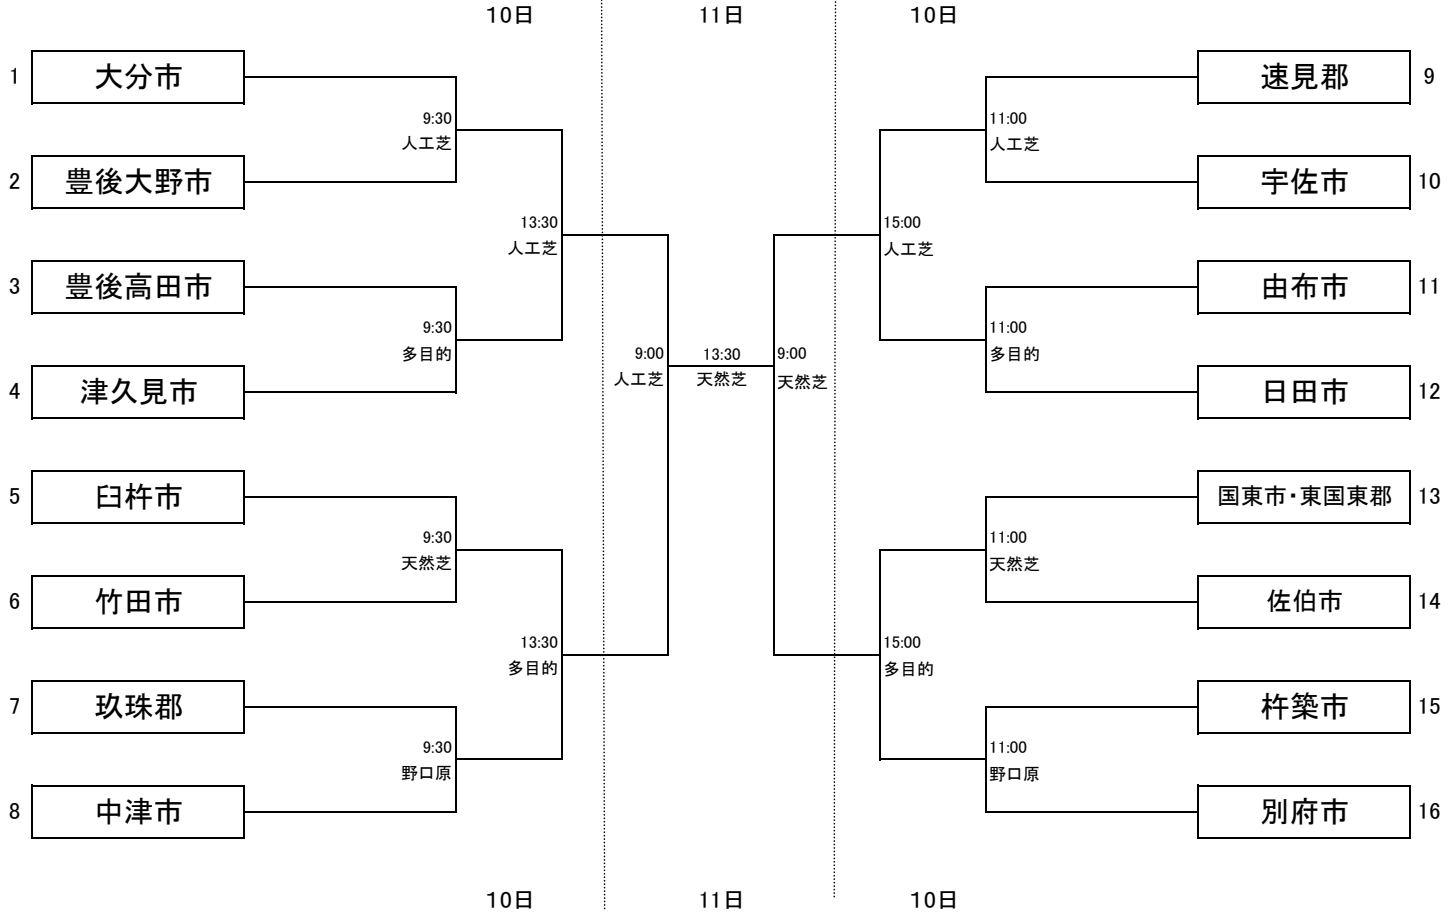

18 サッカー競技

日 時
競技開始

平成23年9月10日(土)～11日(日)
9月10日(土) 9:30～
9月11日(日) 9:00～

会 場

別府市営実相寺サッカー場南(人工芝)、別府市営実相寺第1多目的グラウンド
別府市野口原総合運動場陸上競技場、別府市営実相寺サッカー場北(天然芝)

郡市対抗 (16)

日時	会場	9:30	11:00	13:30	15:00
9月10日	別府実相寺 人工芝	審判該当郡市			
		速見郡	豊後大野市	大分市	宇佐市
	多目的グラウンド	審判該当郡市			
		由布市	津久見市	佐伯市	臼杵市
9月10日	別府実相寺 天然芝	審判該当郡市			
		国東市・東国東郡	竹田市		
	野口原総合運動場	審判該当郡市			
		杵築市	玖珠郡		
日時	会場	9:00		13:30	
9月11日	別府実相寺 人工芝	審判担当		審判担当	
		県協会審判委員会		県協会審判委員会	
	別府実相寺 天然芝	審判担当		審判担当	
		県協会審判委員会		県協会審判委員会	