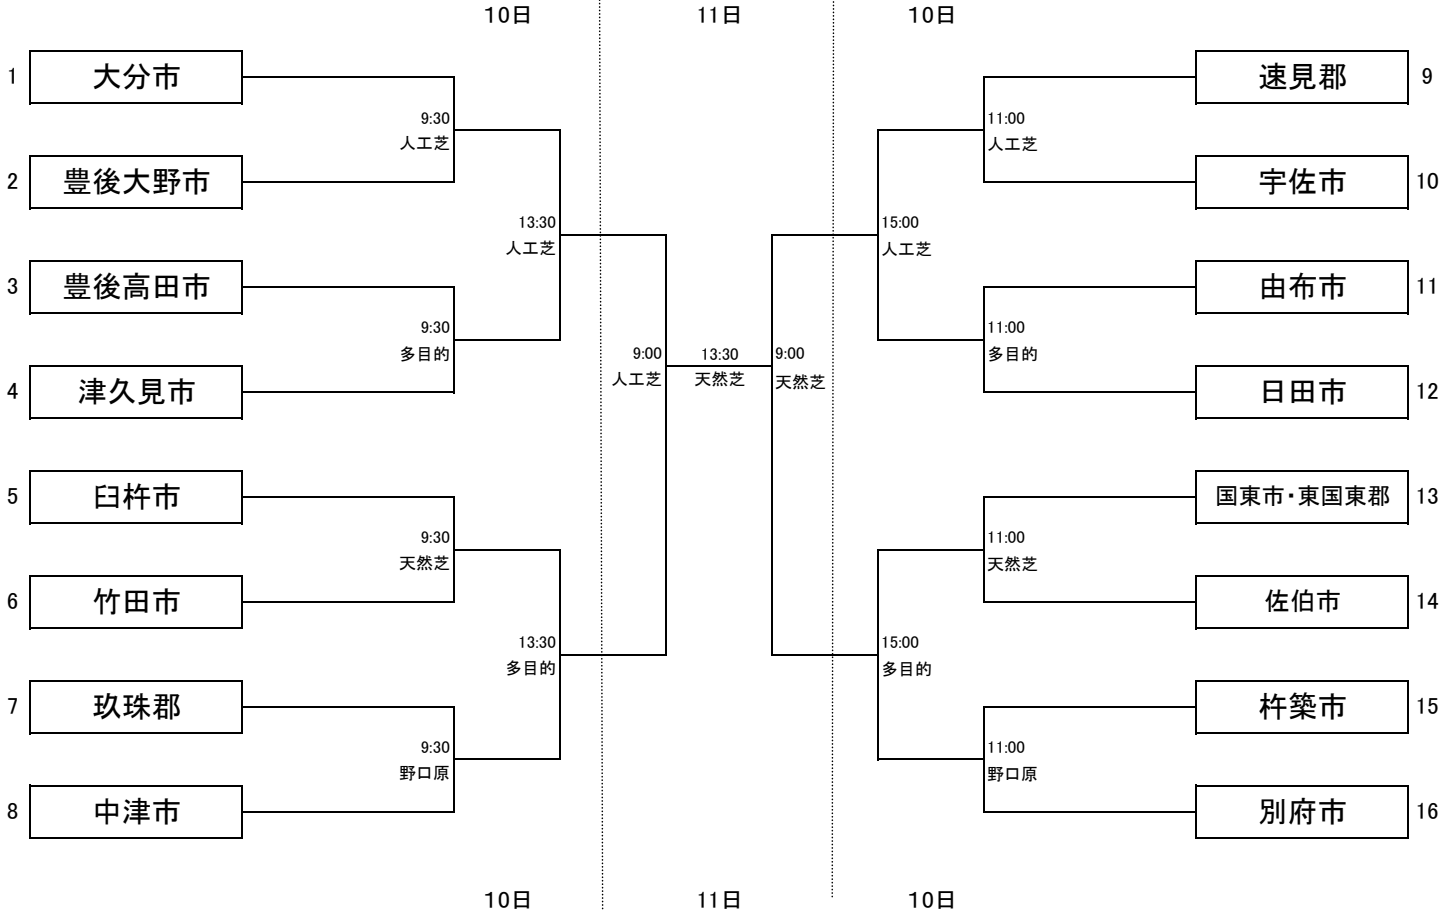

18 サッカー競技

日 時
競技開始

平成23年9月10日(土)～11日(日)
9月10日(土) 9:30～
9月11日(日) 9:00～

会 場

別府市宮実相寺サッカー場南(人工芝)、別府市宮実相寺第1多目的グラウンド
別府市野口原総合運動場陸上競技場、別府市宮実相寺サッカー場北(天然芝)

郡市対抗 (16)

日時	会場	9:30	11:00	13:30	15:00
9月10日	別府実相寺 人工芝	審判該当郡市			
		速見郡	豊後大野市	大分市	宇佐市
	多目的グラウンド	審判該当郡市			
		由布市	津久見市	佐伯市	臼杵市
9月10日	別府実相寺 天然芝	審判該当郡市			
		国東市・東国東郡	竹田市		
	野口原総合運動場	審判該当郡市			
		杵築市	玖珠郡		
日時	会場	9:00		13:30	
9月11日	別府実相寺 人工芝	審判担当			
		県協会審判委員会			
	別府実相寺 天然芝	審判担当		審判担当	
		県協会審判委員会		県協会審判委員会	