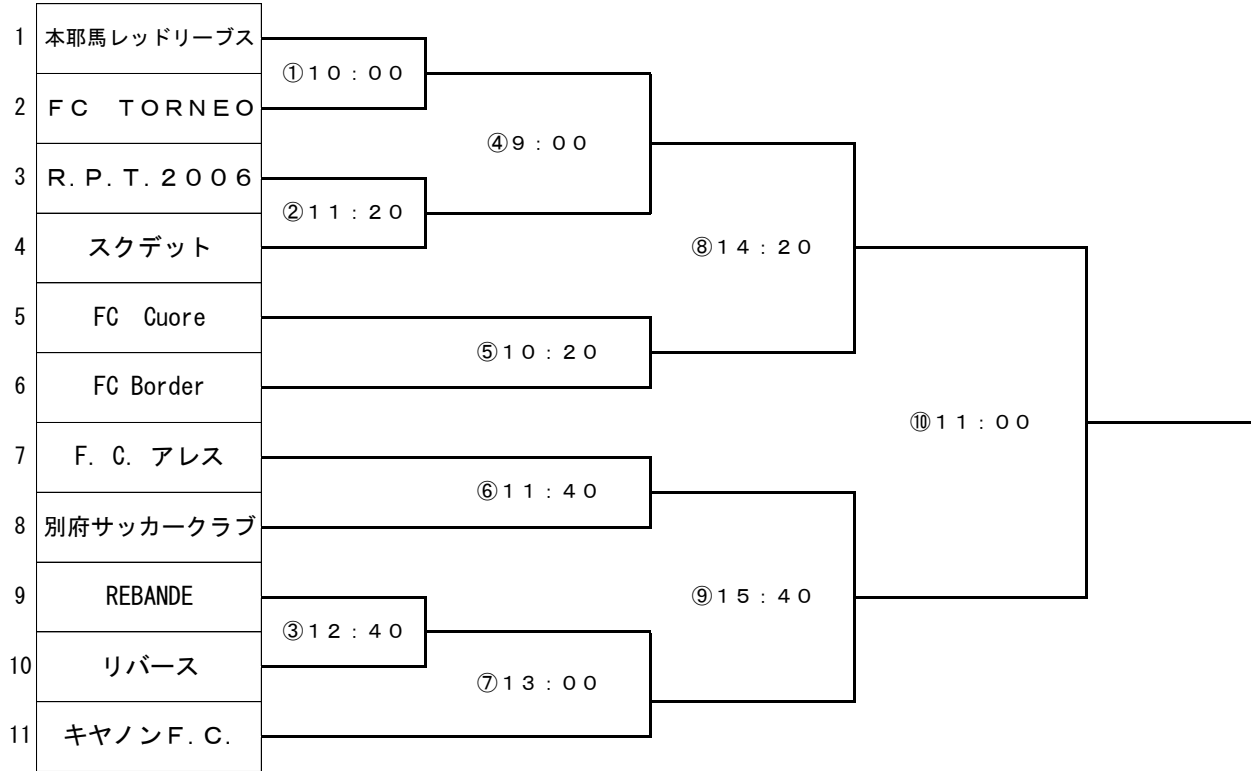

平成26年度 キリンビールマーケティング株式会社大分支社カップ
 (第21回全国クラブチームサッカー選手権大会 九州大会予選)

6月15日 禅海ふれあい広場 6月29日 別府実相寺人工芝 6月29日 別府実相寺人工芝 7月6日 別府市宮野口原総合運動場

別府市宮野口原総合運動場、別府実相寺人工芝
 禅海ふれあい広場

※審判割当該当チームは必ず審判服を着用して下さい。

6月15日	禅海ふれあい広場	① 10:00 スクデット	② 11:20 FC TORNEO	③ 12:40 R. P. T. 2006	
6月29日	別府実相寺人工芝	④ 9:00 別府サッカークラブ	⑤ 10:20 キヤノンF. C.	⑥ 11:40 ①の勝ち (本耶馬レッドリーブス or FC TORNEO)	⑦ 13:00 FC Border
		⑧ 14:20 ⑥の負け (F. C. アレス or 別府サッカークラブ)	⑨ 15:40 ⑦の負け (REBANDE or リバース or キヤノンF. C.)		
7月6日	別府市宮野口原総合運動場	⑩ 11:00		県協会審判委員会	