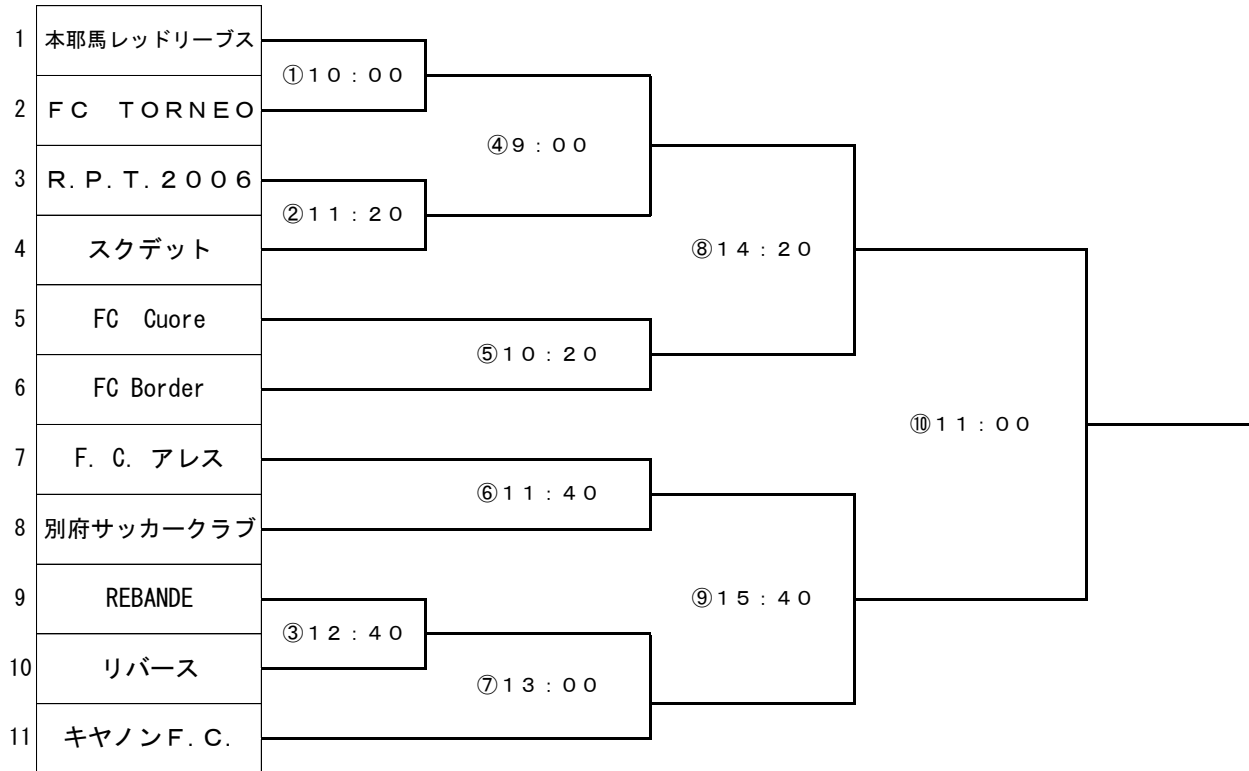

平成26年度 キリンビールマーケティング株式会社大分支社カップ
 (第21回全国クラブチームサッカー選手権大会 九州大会予選)

6月15日 禅海ふれあい広場 6月29日 別府実相寺人工芝 6月29日 別府実相寺人工芝 7月6日 別府市宮野口原総合運動場

別府市宮野口原総合運動場、別府実相寺人工芝
 禅海ふれあい広場

※審判割当該当チームは必ず審判服を着用して下さい。

| | | | | | |
|-------|--------------|---|---|--|----------------------|
| 6月15日 | 禅海ふれあい広場 | ① 10:00 スクデット | ② 11:20 FC TORNEO | ③ 12:40 R. P. T. 2006 | |
| 6月29日 | 別府実相寺人工芝 | ④ 9:00 別府サッカークラブ | ⑤ 10:20 キャノンF. C. | ⑥ 11:40 ①の勝ち (本耶馬レッドリーブス or FC TORNEO) | ⑦ 13:00 FC Border |
| | | ⑧ 14:20 ⑥の負け (F. C. アレス or 別府サッカークラブ) | ⑨ 15:40 ⑦の負け (REBANDE or リバーズ or キャノンF. C.) | | |
| 7月6日 | 別府市宮野口原総合運動場 | ⑩ 11:00 | | 県協会審判委員会 | |