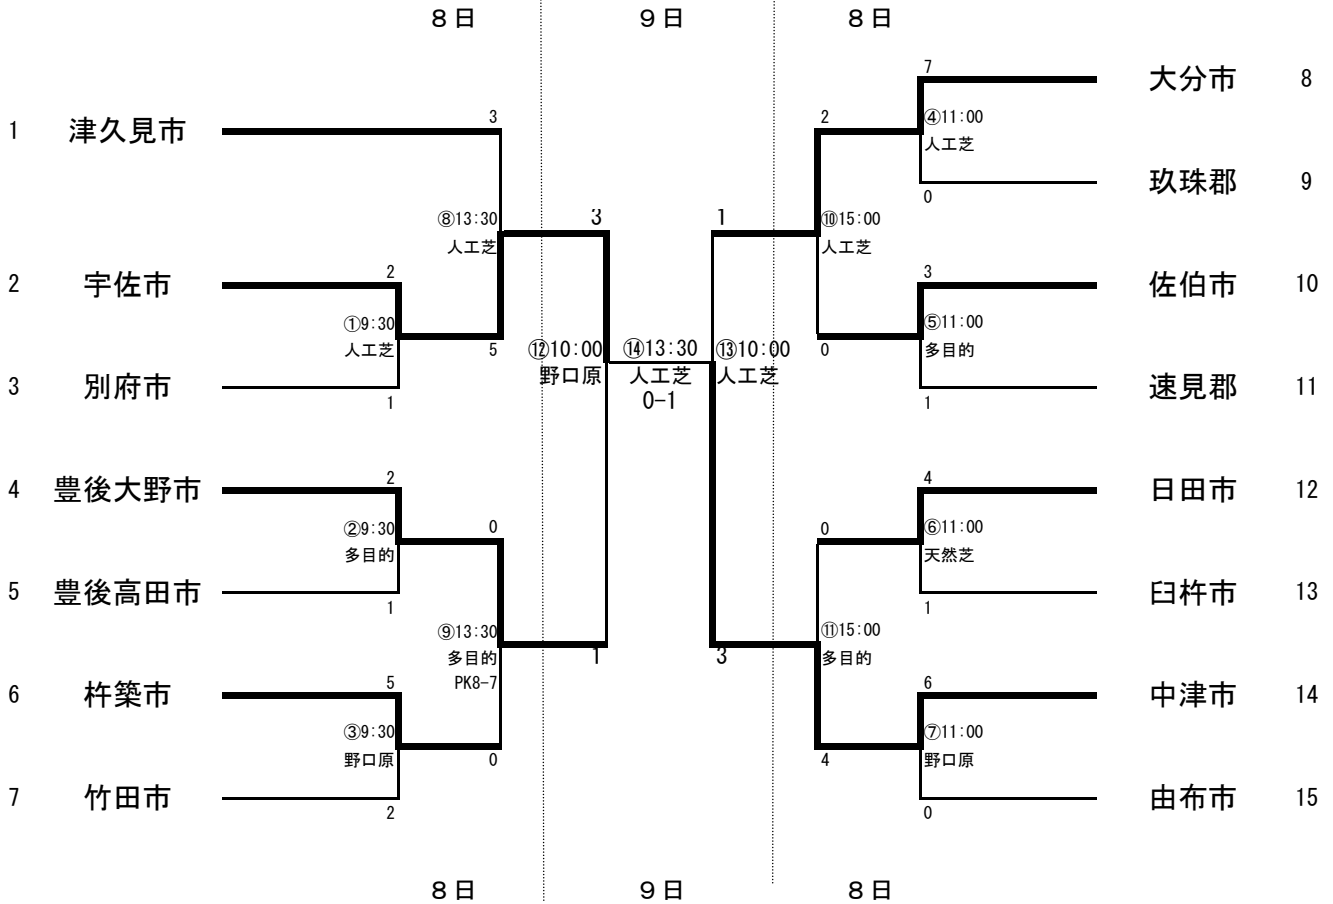

18 サ ッ カ ー 競 技

1 日 時 平成24年9月8日(土)～9日(日)

競技開始 9月8日(土) 9:30～
9月9日(日) 10:00～

2 会 場 別府市営実相寺サッカー場南(人工芝)、別府市営実相寺第1多目的グラウンド
別府市野口原総合運動場陸上競技場、別府市営実相寺サッカー場北(天然芝)

郡市対抗 (15)

日時	会場	9:30	11:00	13:30	15:00
9月8日	別府実相寺人工芝	審判該当郡市			
		玖珠郡	津久見市	日田市	豊後高田市
	多目的グラウンド	審判該当郡市			
		速見郡	豊後大野市	佐伯市	竹田市
	別府実相寺天然芝	審判該当郡市			
		宇佐市			