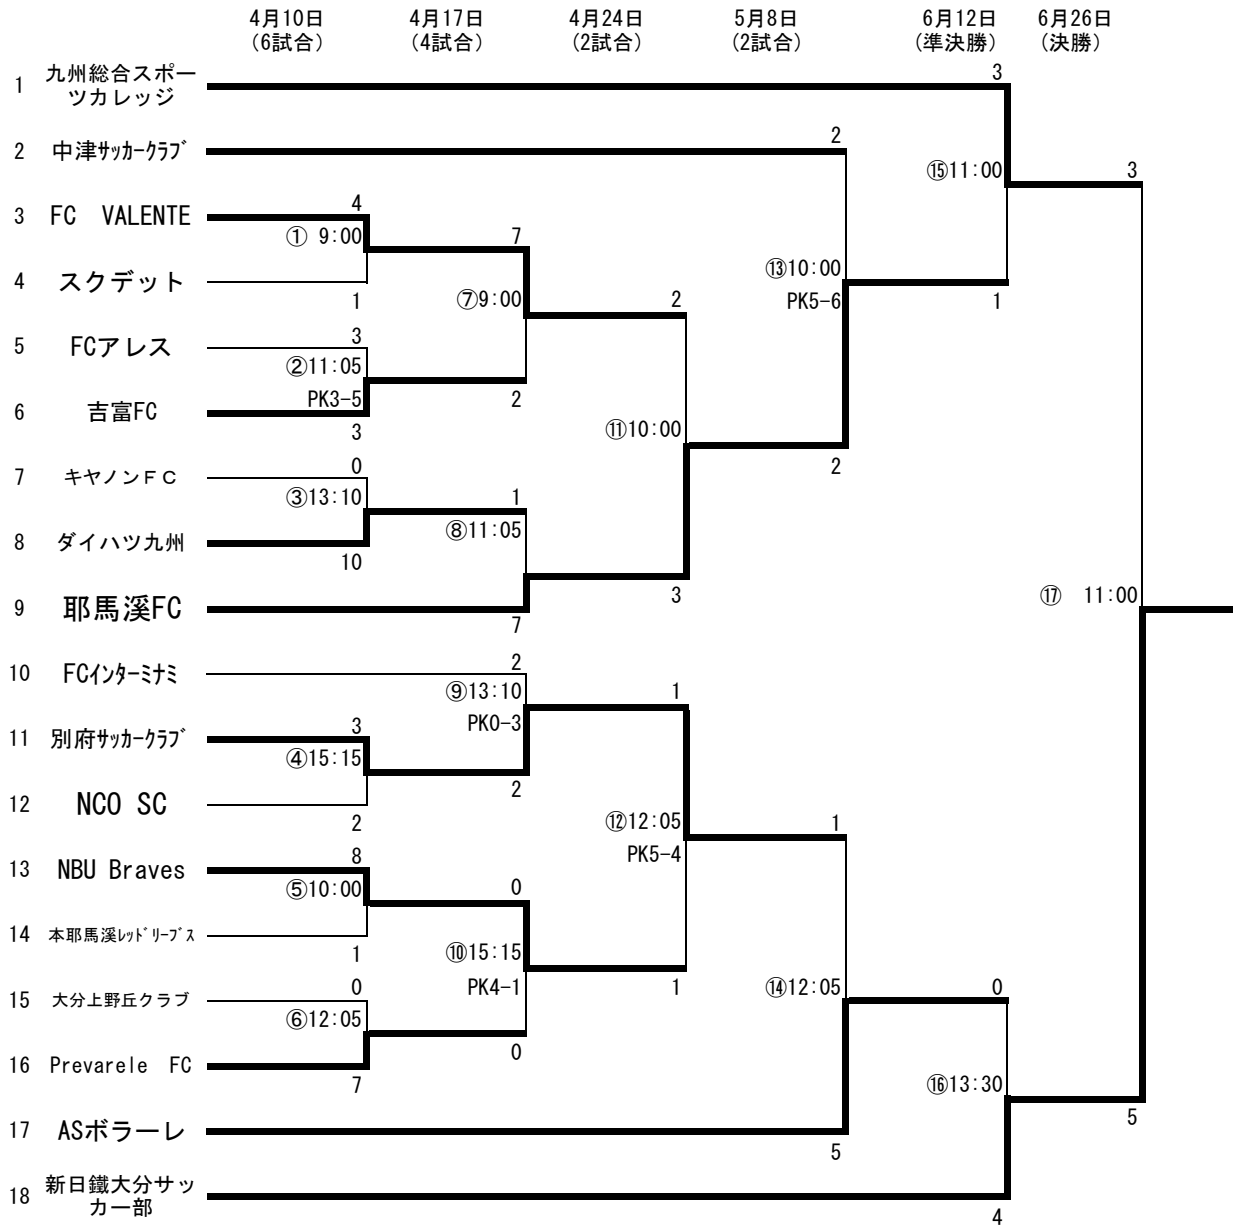

平成23年度 大分県サッカー選手権大会社会人グループ予選
 (兼、第91回天皇杯全日本サッカー選手権大会大分県代表決定戦社会人予選)

中津会場：禅海ふれあい 中津市宮永添G 宇佐会場：九州総合スポーツカレッジ 人工芝
 別府会場：別府市宮実相寺サッカー場 南（人工芝）、北（天然芝）
 ※審判割当該当チームは必ず審判服を着用して下さい。

4月10日	別府市実相寺サッカー場 南	① 9:00 吉富FC	② 11:05 スクデット	③ 13:10 NCO SC	④ 15:15 キャノンFC	
	中津市永添グラウンド	⑤ 10:00 Prevarele FC	⑥ 12:05 本耶馬溪レッドリーブス			
4月17日	中津市禅海ふれあい	⑦ 9:00 耶馬溪FC	⑧ 11:05 吉富FC	⑨ 13:10 Prevarele FC	⑩ 15:15 FCインターミナミ	
		⑪ 10:00 NBU Braves	⑫ 12:05 FC VALENTE			
5月8日	九州総合スポーツカレッジ人工芝	⑬ 10:00 ASボラーレ	⑭ 12:05 中津サッカークラブ			
		⑮ 11:00 九州総合スポーツカレッジ人工芝	⑯ 13:30 九州総合スポーツカレッジ人工芝	県協会審判委員会		
6月26日	別府市実相寺サッカー場 北	⑰ 11:00 別府市実相寺サッカー場 北			県協会審判委員会	