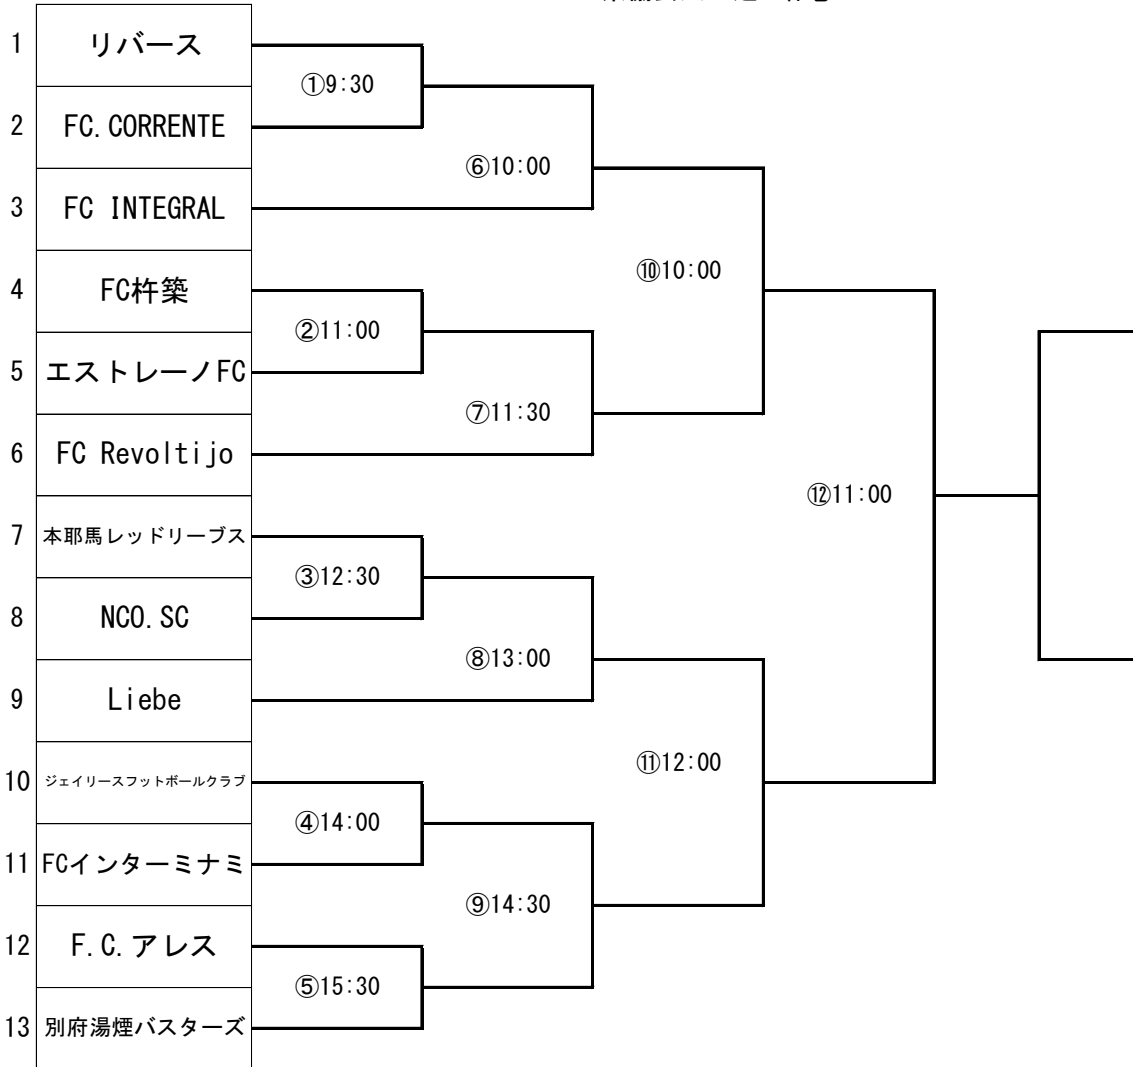

キリンビール株式会社大分支店カップ  
 (兼、第26回全国クラブチームサッカー選手権大会 大分県大会)

4月7日 4月21日 4月28日 6月30日  
 別府実相寺人工芝 別府実相寺人工芝 県協会人工芝 昭電Aコート

別府実相寺人工芝、県協会人工芝、昭和電工サッカー・ラグビー場Aコート

※審判割当該当チームは必ず審判服を着用して下さい。

4月7日	別府実相寺人工芝	①9:30	②11:00	③12:30	④14:00	⑤15:30
		F.C. アレス	リバース	FC杵築	本耶馬レッドリーブス	ースフットボー
4月21日	別府実相寺人工芝	⑥10:00	⑦11:30	⑧13:00	⑨14:30	
		Liebe	FC INTEGRAL	FC Revoltijo	③勝	
4月28日	別府実相寺人工芝	⑩10:00	⑪⑫12:00			
		⑨勝	⑦勝			
6月30日	昭和電工サッカー・ラグビー場Aコート	⑫11:00				
		県協会審判派遣				