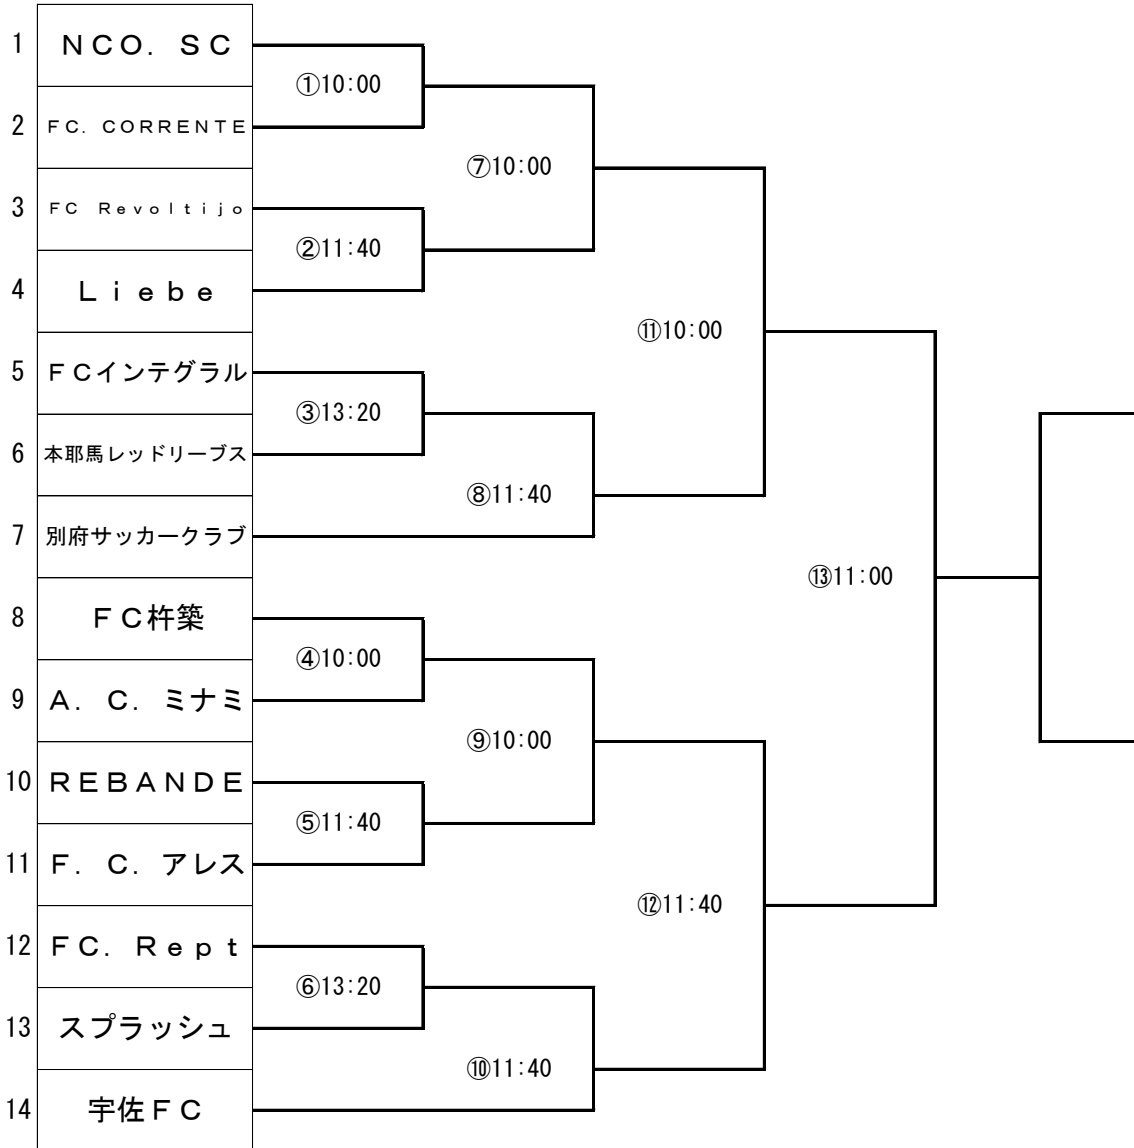

2017年度 キリンビールマーケティング株式会社大分支社カップ  
(第24回全国クラブチームサッカー選手権大会 九州大会予選)

5月21日 6月4日 6月18日 7月2日  
カレッジ・佐伯人工芝 県協会人工芝・佐伯人工芝 別府実相寺人工芝 別府市営野口原総合運動場

禅海ふれあい広場、佐伯市営陸上競技場、別府実相寺人工芝  
別府市営野口原総合運動場

※審判割当該当チームは必ず審判服を着用して下さい。

5月21日	九州総合スポーツカレッジ	①10:00	②11:40	③13:20
		FCインテグラル	NCO. SC	FC Revoltijo
佐伯人工芝		④10:00	⑤11:40	⑥13:20
		スプラッシュ	A. C. ミナミ	F. C. アレス
6月4日	県協会人工芝	⑦10:00	⑧11:40	
		③勝	⑦負	
佐伯人工芝		⑨10:00	⑩11:40	
		⑥勝	⑨負	
6月18日	別府実相寺人工芝	⑪10:00	⑫11:40	
		⑨勝	⑦勝	
7月2日	別府市営野口原総合運動場	⑬11:00		
		県協会審判派遣		