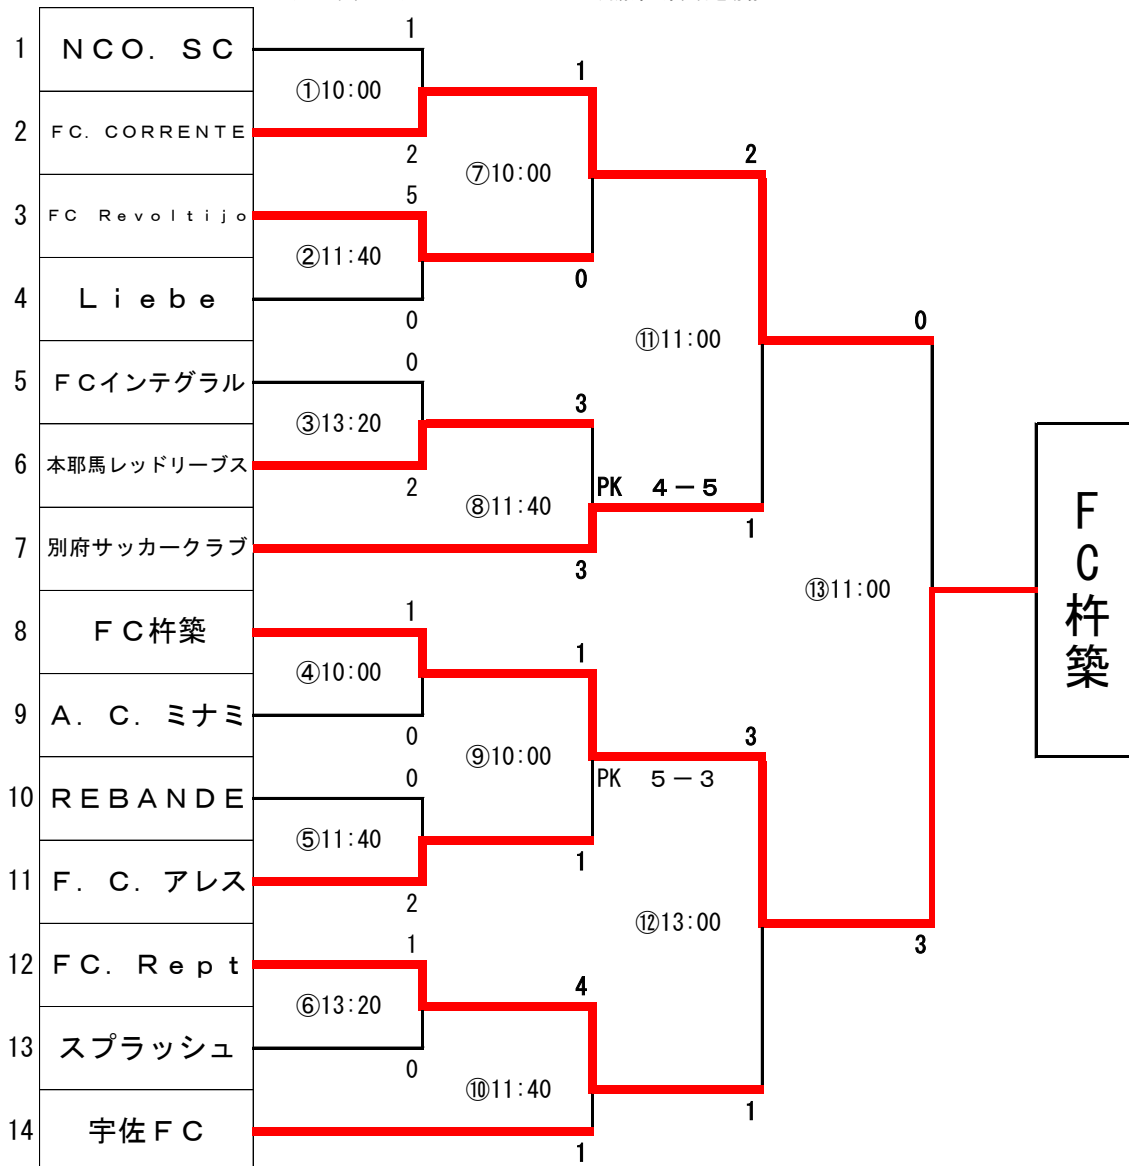

2017年度 キリンビールマーケティング株式会社大分支社カップ  
(第24回全国クラブチームサッカー選手権大会 九州大会予選)

5月21日 6月4日 6月18日 7月2日

カレッジ・佐伯人工芝 県協会人工芝・佐伯人工芝 別府野口原総合運動場 別府市宮野口原総合運動場

禅海ふれあい広場、佐伯市宮陸上競技場、別府実相寺人工芝

別府市宮野口原総合運動場

※審判割当該当チームは必ず審判服を着用して下さい。

5月21日	九州総合スポーツカレッジ	①10:00	②11:40	③13:20
			FCインテグラル	NCO. SC
	佐伯人工芝	④10:00	⑤11:40	⑥13:20
		スプラッシュ	A. C. ミナミ	F. C. アレス
6月4日	県協会人工芝	⑦10:00	⑧11:40	
		本耶馬レッドリーブス	NCO. SC	
	佐伯人工芝	⑨10:00	⑩11:40	
		FC. Rept	FCアレス	
6月18日	別府野口原総合運動場	⑪11:00	⑫13:00	
		FC 杵築	FC. CORRENTE	
7月2日	別府市宮野口原総合運動場	⑬11:00		
		県協会審判派遣		