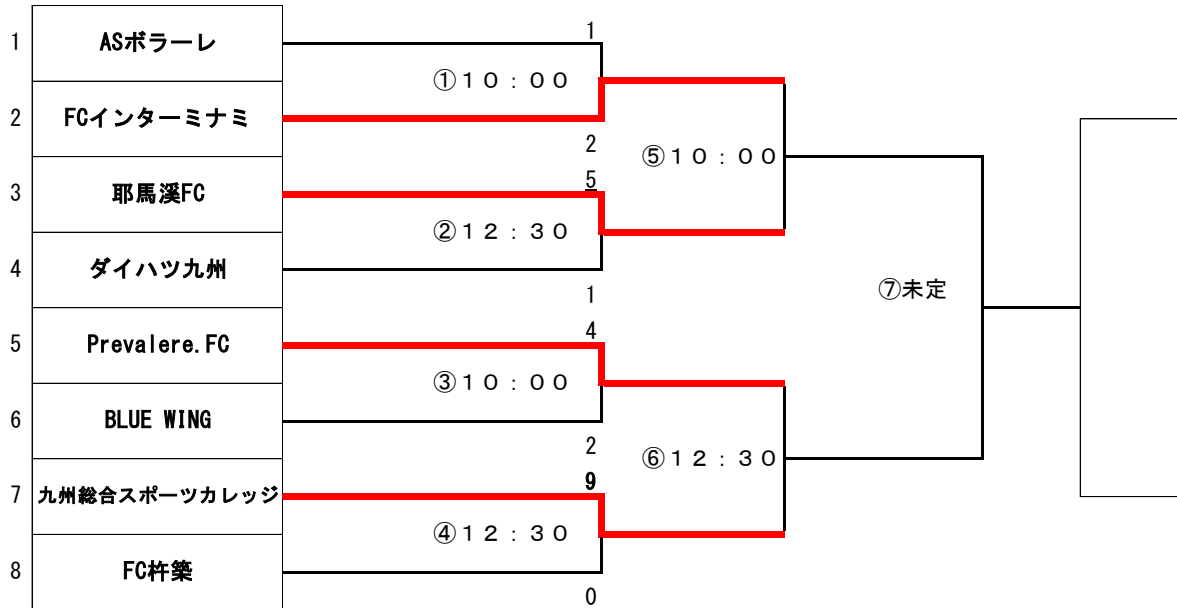

2016年度 大分県社会人サッカー選手権大会

(兼、第52回全国社会人サッカー選手権大会 大分県予選)

5月22日(日)
 禅海ふれあい広場
 佐伯多目的(人工芝)

5月29日(日) 7月3日(日)
 禅海ふれあい広場 別府市営野口原総合運動場

会 場	佐伯多目的人工芝
	禅海ふれあい広場・別府市営野口原総合運動場

※審判割当必ず審判服を着用して下さい。

5月22日(日)	① 10 : 00	② 12 : 30
禅海ふれあい広場	ダイハツ九州	FCインターミナミ
5月22日(日)	③ 10 : 00	④ 12 : 30
佐伯多目的(人工芝)	FC杵築	BLUE WING
5月29日(日)	⑤ 10 : 00	⑥ 12 : 30
禅海ふれあい広場	審判委員会	審判委員会
7月3日(日)	⑦ 未定	
別府市営野口原総合運動場	審判委員会	